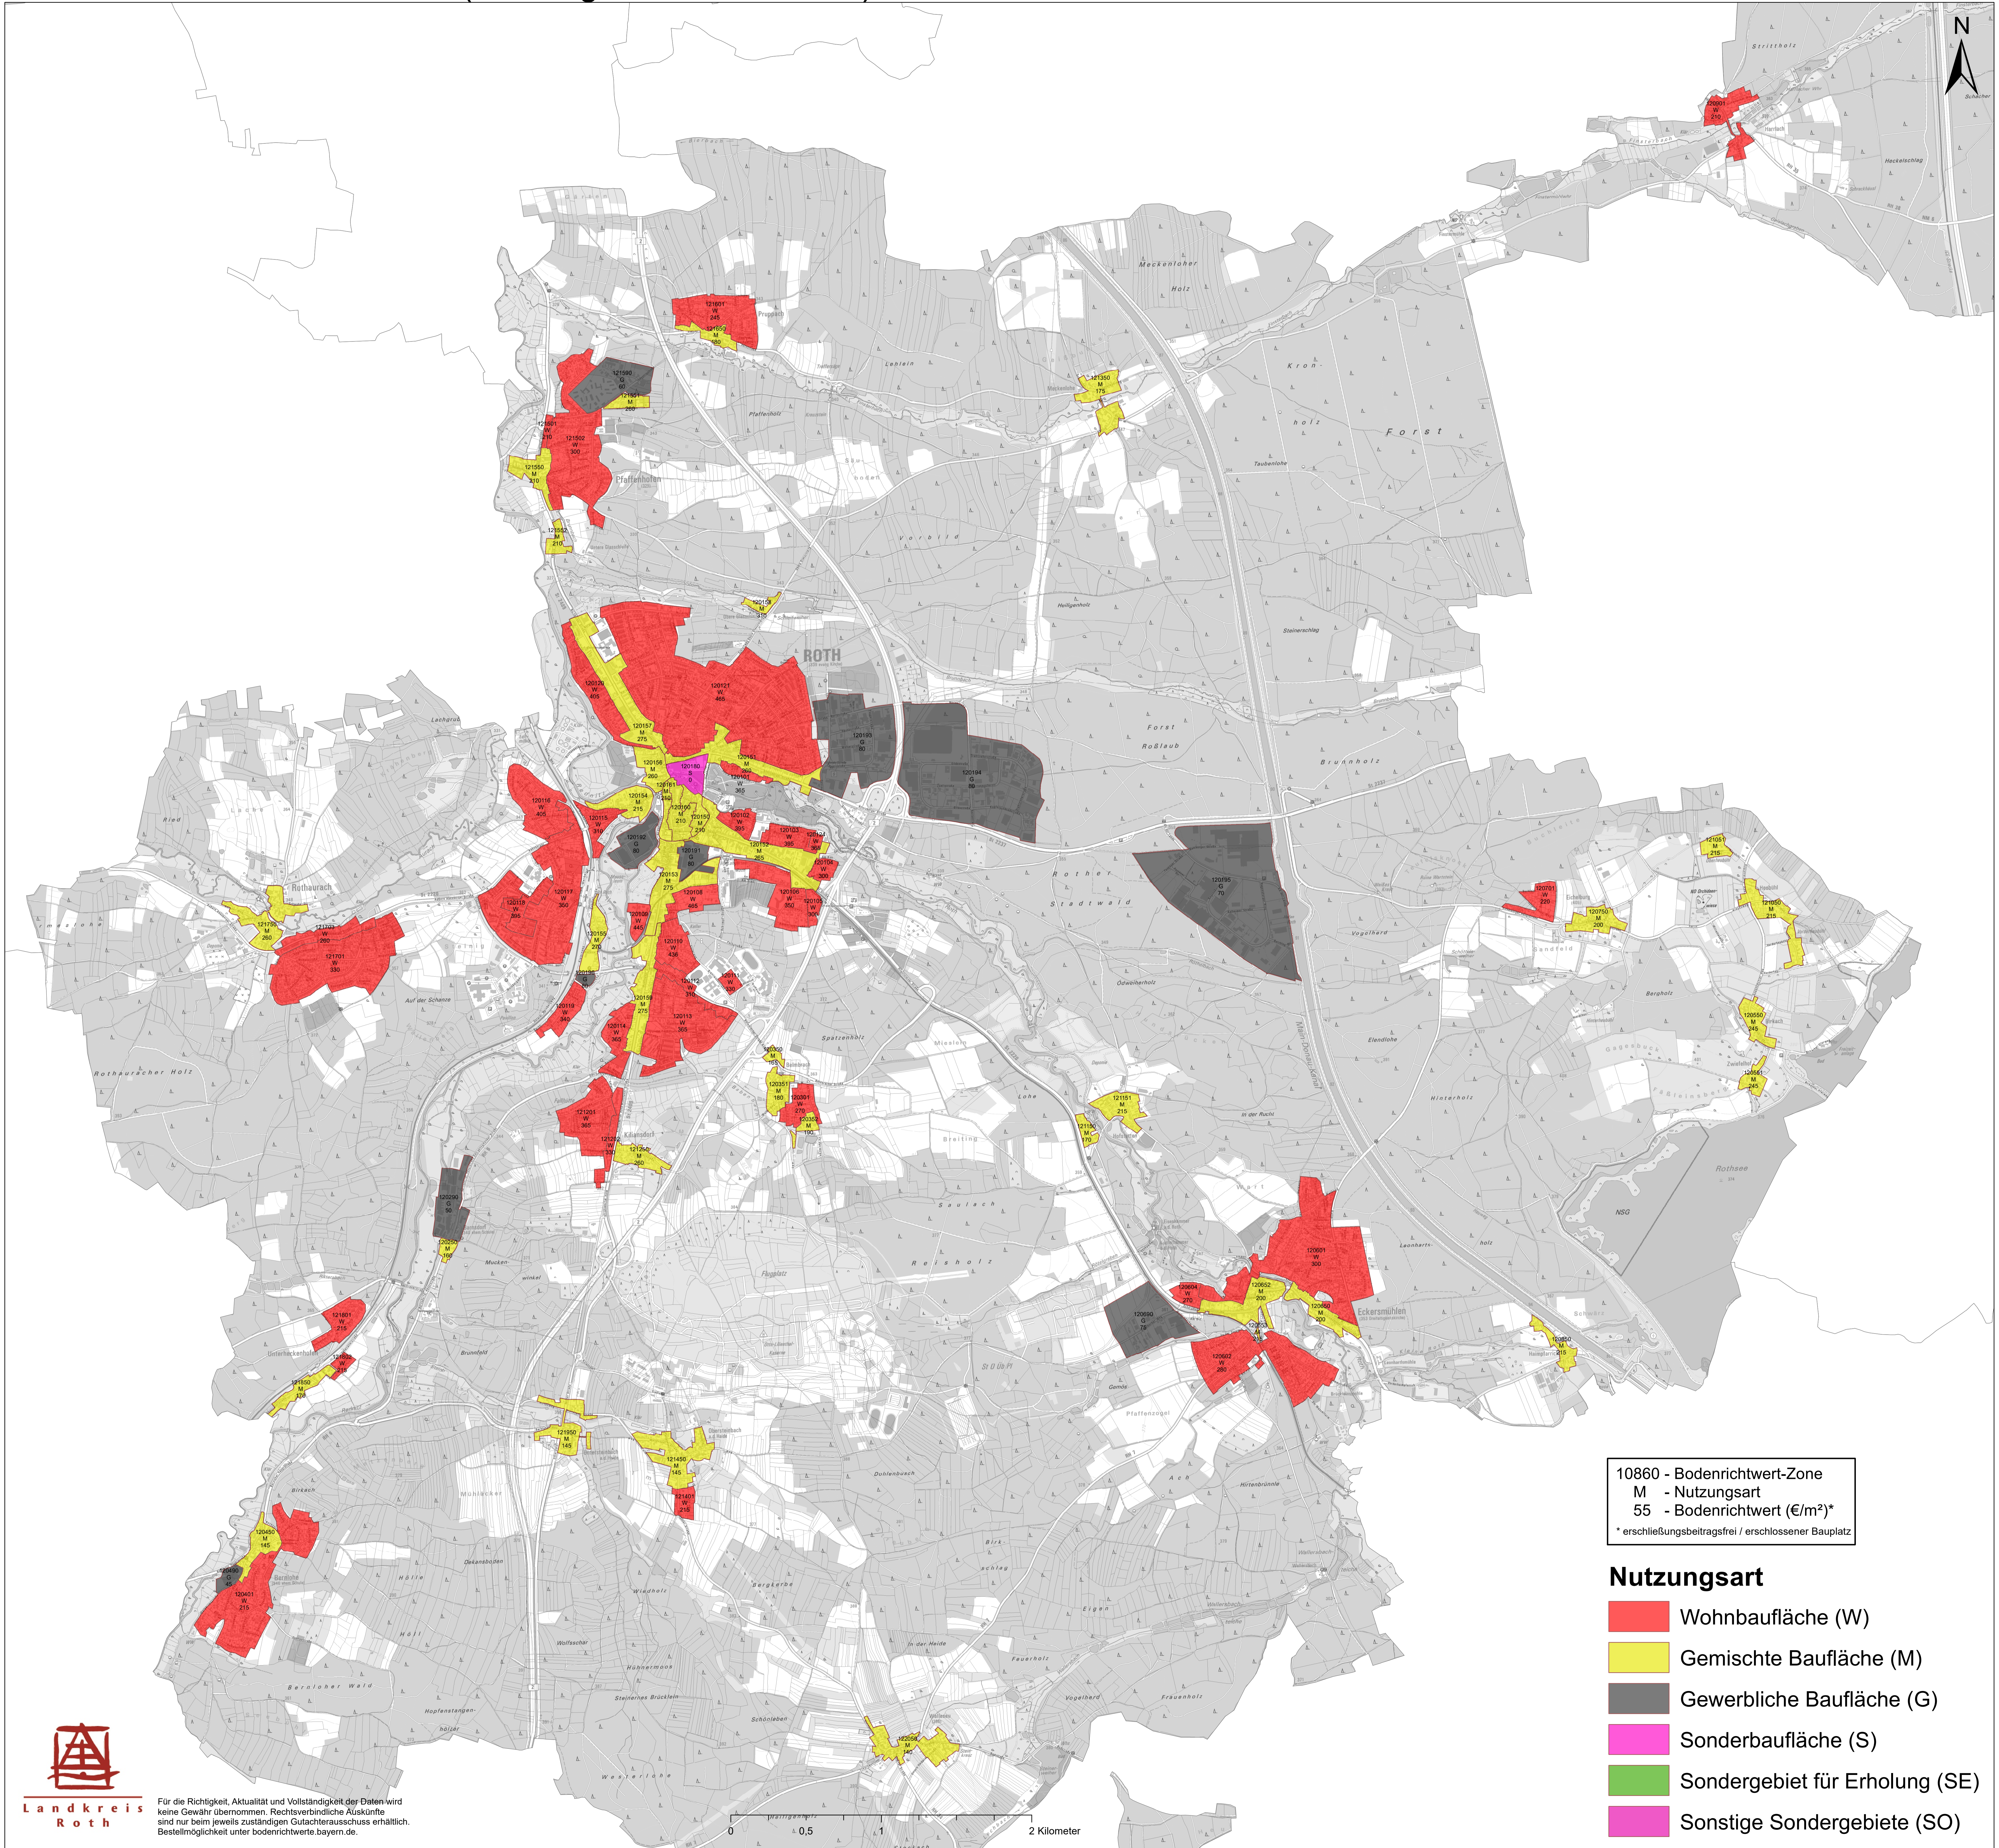

Bodenrichtwerte - Stadt Roth (Stichtag 01. Januar 2022)